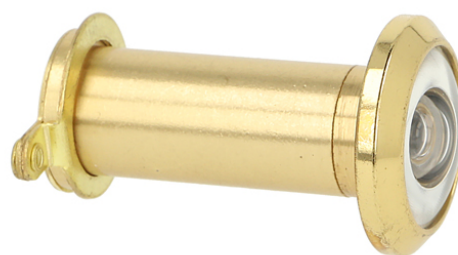

PRODUCT SHEET

Description:

Brass Door Viewer ø14mm, F/Door 35-60mm, 180DG Angle

Item number:

22.04.270-0

Units	Box	Carton	HS Code	Barcode
Pcs.	24	600	8302411000	 5704866080613

SISO A/S

Mileparken 11
DK-2740 Skovlunde
Denmark
VAT: DK 24786013